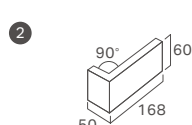

602/T-23/TS-□□□