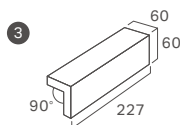

602/T-24/TS-□□□

常備品

施釉B I 類 (磁器質)

■裏足は接着剤張り専用です。モルタル施工はできません。 ■役物はすべて接着になります。 ■ボカシによる色幅があります。
■土物の雰囲気を出す為、表面がザラついているので塗り目地はできません。 ■表示価格には施工費、運賃などは含まれておりません。