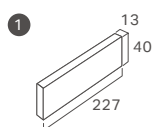

ドルチェブラストボーダー

品番	形状	寸法	枚数	ケース入数 / 重量	価格
① DB-□	二丁掛ボーダー	227 × 40 / 13mm	90枚/m ²	93枚 / 21kg	11,000円/m ²
② DB-HR/□	ボーダー曲 (接着)	(168 + 50) × 40mm	20枚/m	93枚 / 20kg	6,660円/m
③ DB-2M/□	ボーダーマグサ (接着)	(40 + 40) × 227mm	4.5枚/m	48枚 / 19kg	4,150円/m

形状図

DB-□

DB-HR/□

DB-2M/□

常備品

無釉AⅡ類 (せっ器質)

■ 役物はすべて接着になります。 ■ 高温焼成の為、焼上げ誤差が生じます。 ■ 表面仕上げはスクラッチ面の為、塗り目地はできません。
■ 目地幅は6~10mm程度お取りください。 ■ 表示価格には施工費、運賃などは含まれておりません。