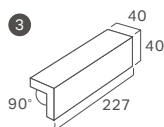

ドルチェブラストボーダー

品番	形状	寸法	枚数	ケース入数 / 重量	価格
① DB-□	二丁掛ボーダー	227 × 40 / 13mm	90枚/m ²	93枚 / 21kg	11,000円/m ²
② DB-HR/□	ボーダー曲 (接着)	(168 + 50) × 40mm	20枚/m	93枚 / 20kg	6,660円/m
③ DB-2M/□	ボーダーマグサ (接着)	(40 + 40) × 227mm	4.5枚/m	48枚 / 19kg	4,150円/m

形状図

DB-□

DB-HR/□

DB-2M/□

常備品

無釉AⅡ類 (せっ器質)

■ 役物はすべて接着になります。 ■ 高温焼成の為、焼上げ誤差が生じます。 ■ 表面仕上げはスクラッチ面の為、塗り目地はできません。
■ 目地幅は6~10mm程度お取りください。 ■ 表示価格には施工費、運賃などは含まれておりません。