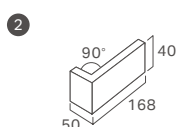

ドルチェブラストボーダー

品番	形状	寸法	枚数	ケース入数 / 重量	価格
① DB-□	二丁掛ボーダー	227 × 40 / 13mm	90枚/m ²	93枚 / 21kg	11,000円/m ²
② DB-HR/□	ボーダー曲 (接着)	(168 + 50) × 40mm	20枚/m	93枚 / 20kg	6,660円/m
③ DB-2M/□	ボーダーマグサ (接着)	(40 + 40) × 227mm	4.5枚/m	48枚 / 19kg	4,150円/m

形状図

DB-□

DB-HR/□

DB-2M/□

常備品

無釉AⅡ類 (せっ器質)

■ 役物はすべて接着になります。 ■ 高温焼成の為、焼上げ誤差が生じます。 ■ 表面仕上げはスクラッチ面の為、塗り目地はできません。
■ 目地幅は6~10mm程度お取りください。 ■ 表示価格には施工費、運賃などは含まれておりません。