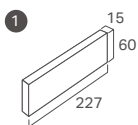

レジェンド

外部の太陽光、室内の間接照明などにより、新しい壁面を楽しんでください。

レジェンド

品番	形状	寸法	枚数	ケース入数 / 重量	価格
① LG-2/□	特面二丁掛	227 × 60 / 15mm	63枚/㎡	56枚 / 21kg	10,640円/㎡
② LGF-2/□	二丁フラット	227 × 60 / 15mm	63枚/㎡	56枚 / 21kg	6,300円/㎡
③ LG-3/□	特面三丁掛	227 × 90 / 22mm	44枚/㎡	20枚 / 18kg	12,800円/㎡
④ LG-40B/□	特面ボーダー	227 × 40 / 17mm	87枚/㎡	72枚 / 21kg	13,500円/㎡

形状図

LG-2/□

常備品

無釉AⅡ類（せっ器質）

- ■斜め筋プラストが約15%カートンに含まれます。
- ■役物はすべて接着になります。
- ■表示価格には施工費、運賃などは含まれておりません。