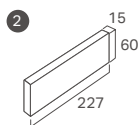

## レジェンド

品番	形状	寸法	枚数	ケース入数 / 重量	価格
① LG-2/□	特面二丁掛	227 × 60 / 15mm	63枚/㎡	56枚 / 21kg	10,640円/㎡
② LGF-2/□	二丁フラット	227 × 60 / 15mm	63枚/㎡	56枚 / 21kg	6,300円/㎡
③ LG-3/□	特面三丁掛	227 × 90 / 22mm	44枚/㎡	20枚 / 18kg	12,800円/㎡
④ LG-40B/□	特面ボーダー	227 × 40 / 17mm	87枚/㎡	72枚 / 21kg	13,500円/㎡

形状図

LG-2/□

LGF-2/□

LG-3/□

LG-40B/□

常備品

無釉AⅡ類（せっ器質）

- 斜め筋プラストが約15%カートンに含まれます。
- 役物はすべて接着になります。
- 表示価格には施工費、運賃などは含まれておりません。