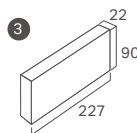

## レジェンド

品番	形状	寸法	枚数	ケース入数 / 重量	価格
① LG-2/□	特面二丁掛	227 × 60 / 15mm	63枚/㎡	56枚 / 21kg	10,640円/㎡
② LGF-2/□	二丁フラット	227 × 60 / 15mm	63枚/㎡	56枚 / 21kg	6,300円/㎡
③ LG-3/□	特面三丁掛	227 × 90 / 22mm	44枚/㎡	20枚 / 18kg	12,800円/㎡
④ LG-40B/□	特面ボーダー	227 × 40 / 17mm	87枚/㎡	72枚 / 21kg	13,500円/㎡

形状図

LG-2/□

LGF-2/□

LG-3/□

LG-40B/□

常備品

無釉AⅡ類（せっ器質）

- 斜め筋プラストが約15%カートンに含まれます。
- 役物はすべて接着になります。
- 表示価格には施工費、運賃などは含まれておりません。