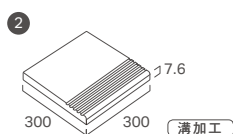

G386□□K
AB-300K/□

常備品

無釉BI類（磁器質）

輸入品

■カタログの写真と実際の商品の色調は異なることがありますのでサンプル見本にてご確認をしてください

常備品ですが、輸入品につき一時的に在庫がなくなる場合がありますので、ご注文の際は在庫数と納期をご確認ください。
尚、予告なしに仕様の変更や生産中止となる場合があります。また、サンプルの一部は有償とさせていただきますのでご了承ください。

■目地幅は、5mm以上おとりください。 ■高温焼成のため焼き上げ誤差が生じます。また窯変釉による自然な色むらと紋様に幅をつけてあります。

■表示価格には施工費、運賃などは含まれておりません。