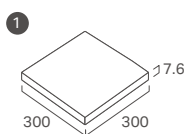

形状図

G386□□
AB-300/□