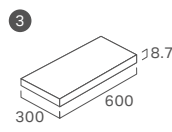

G63 □□□

メンテナンス

※汚れがひどく、落ちにくい場合は市販の中性洗剤、弱酸性洗剤をいわたしもしくはデッキブラシでこする事を繰り返し、洗浄してください。それでも落ちにくい頑固な汚れは液体クレンザーでブラッシングするか、メラミンスポンジを使ってこする事が有効です。
※洗浄後は必ず汚水をきれいに洗い流すかまたは拭き取ってください。そのまま放置しますと汚れが再付着する原因となります。

常備品

無釉B I 類 (磁器質)

輸入品

Made in VIETNAM

常備品ですが、輸入品につき一時的に在庫がなくなる場合がありますので、ご注文の際は在庫数と納期をご確認ください。
尚、予告なしに仕様の変更や生産中止となる場合があります。また、サンプルの一部は有償とさせていただきますのでご了承ください。

■目地幅は、5mm以上おとりください。 ■高温焼成のため焼き上げ誤差が生じます。また窯変釉による自然な色むらと紋様に幅をつけてあります。
■表面は滑りにくさを重視したグリップ仕上げになっています。 ■表示価格には施工費、運賃などは含まれておりません。