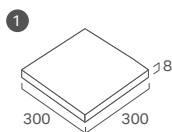

パークウェイ NEW

木口が同質の無釉フルボディー仕上げで上品な仕上がりを演出。

パークウェイ

品番	形状	寸法	枚数	ケース入数 / 重量	価格
① G38 □□□	300角平面	300 × 300 / 8mm	11 枚 / m²	11 枚 / 17kg	4,750円/m²
② G38 □□□K	300角階段	300 × 300 / 8mm	3.3 枚 / m	11 枚 / 17kg	4,600円/m
③ G63 □□□	6030角平面	600 × 300 / 8.7mm	5.5 枚 / m	8 枚 / 28kg	8,300 円/m²

形状図

G38 □□□

メンテナンス

※汚れがひどく、落ちにくい場合は市販の中性洗剤、弱酸性洗剤をいわたしもしくはデッキブラシでこする事を繰り返し、洗浄してください。それでも落ちにくい頑固な汚れは液体クレンザーでブラッシングするか、メラミンスポンジを使ってこする事が有効です。
※洗浄後は必ず汚水をきれいに洗い流すかまたは拭き取ってください。そのまま放置しますと汚れが再付着する原因となります。

常備品

無釉B I 類 (磁器質)

輸入品

Made in VIETNAM

常備品ですが、輸入品につき一時的に在庫がなくなる場合がありますので、ご注文の際は在庫数と納期をご確認ください。
尚、予告なしに仕様の変更や生産中止となる場合があります。また、サンプルの一部は有償とさせていただきますのでご了承ください。

■目地幅は、5mm以上おとりください。 ■高温焼成のため焼き上げ誤差が生じます。また窯変釉による自然な色むらと紋様に幅をつけてあります。
■表面は滑りにくさを重視したグリップ仕上げになっています。 ■表示価格には施工費、運賃などは含まれておりません。