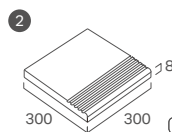

パークウェイ NEW

木口が同質の無釉フルボディー仕上げで上品な仕上がりを演出。

パークウェイ

品番	形状	寸法	枚数	ケース入数 / 重量	価格
① G38 □□□	300角平面	300 × 300 / 8mm	11 枚 / m²	11 枚 / 17kg	4,750円/m²
② G38 □□□K	300角階段	300 × 300 / 8mm	3.3 枚 / m	11 枚 / 17kg	4,600円/m
③ G63 □□□	6030角平面	600 × 300 / 8.7mm	5.5 枚 / m	8 枚 / 28kg	8,300 円/m²

G38 □□□K

メンテナンス

※汚れがひどく、落ちにくい場合は市販の中性洗剤、弱酸性洗剤をいわたしもしくはデッキブラシでこする事を繰り返し、洗浄してください。それでも落ちにくい頑固な汚れは液体クレンザーでブラッシングするか、メラミンスポンジを使ってこする事が有効です。
※洗浄後は必ず汚水をきれいに洗い流すかまたは拭き取ってください。そのまま放置しますと汚れが再付着する原因となります。

常備品

無釉B I 類 (磁器質)

輸入品

Made in VIETNAM

常備品ですが、輸入品につき一時的に在庫がなくなる場合がありますので、ご注文の際は在庫数と納期をご確認ください。
尚、予告なしに仕様の変更や生産中止となる場合があります。また、サンプルの一部は有償とさせていただきますのでご了承ください。

■目地幅は、5mm以上おとりください。 ■高温焼成のため焼き上げ誤差が生じます。また窯変釉による自然な色むらと紋様に幅をつけてあります。
■表面は滑りにくさを重視したグリップ仕上げになっています。 ■表示価格には施工費、運賃などは含まれておりません。