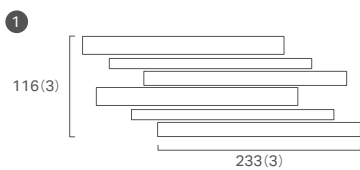

## 五月雨ポーターⅡ (接着剤張り専用品)

天然石の石積みにも似せた割り肌のラフ平タイル。厚み差で生まれる影のコントラストが絶妙です。

SD-229/W-15

SD-229/W-16

SD-229/W-17

SD-229/W-18

### 五月雨ポーターⅡ

品番	形状	寸法	枚数	ケース入数 / 重量	価格
① SD-229/W-□□	細割ポーター ドット貼り	233 × 116 / 約15 ~ 19mm	37シート/㎡	24枚 / 20kg	21,000円/㎡
② SD-229/T-802/□□	(左) 片面割れ出隅 ドット貼り	153 × 116 / 約15 ~ 19mm	8.7シート/m	24枚 / 11kg	6,100円/m
③ SD-229/T-812/□□	(右) 片面割れ出隅 ドット貼り	153 × 116 / 約15 ~ 19mm	8.7シート/m	24枚 / 10kg	6,100円/m

#### 形状図

SD-229/W-□□

SD-229/T-802/□□

SD-229/T-812/□□

目地共寸法  
233×116mm( )内は  
目地幅を表しています

標準品

無釉BⅠ類 (磁器質)

■ 焼物特有の自然な色幅があります。 ■ ドット貼り(樹脂連結ユニット)商品です。グレー色のドット(樹脂)が目地の間から見えます。 ■ 寸法・形状に多少ばらつきがあります。  
■ タイル幅は12・15・22mmの3形状と、厚さは約15~19mmの混合貼りです。 ■ 調整用平は233×12・15・22mm、厚さ約15~19mmの3本セットです。 ■ 2色混合ミックスです。  
■ 表示価格には施工費、運賃などは含まれておりません。