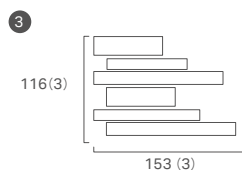

### 五月雨ポーターⅡ

品番	形状	寸法	枚数	ケース入数 / 重量	価格
① SD-229/W-□□	細割ポーター ドット貼り	233 × 116 / 約15 ~ 19mm	37シート/㎡	24枚 / 20kg	21,000円/㎡
② SD-229/T-802/□□	(左) 片面割れ出隅 ドット貼り	153 × 116 / 約15 ~ 19mm	8.7シート/m	24枚 / 11kg	6,100円/m
③ SD-229/T-812/□□	(右) 片面割れ出隅 ドット貼り	153 × 116 / 約15 ~ 19mm	8.7シート/m	24枚 / 10kg	6,100円/m

#### 形状図

SD-229/W-□□

SD-229/T-802/□□

SD-229/T-812/□□

目地共寸法  
233×116mm( )内は  
目地幅を表しています

標準品

無釉BⅠ類 (磁器質)

■ 焼物特有の自然な色幅があります。 ■ ドット貼り(樹脂連結ユニット)商品です。グレー色のドット(樹脂)が目地の間から見えます。 ■ 寸法・形状に多少ばらつきがあります。  
■ タイル幅は12・15・22mmの3形状と、厚さは約15~19mmの混合貼りです。 ■ 調整用平は233×12・15・22mm、厚さ約15~19mmの3本セットです。 ■ 2色混合ミックスです。  
■ 表示価格には施工費、運賃などは含まれておりません。