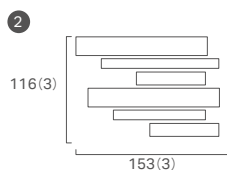

### 五月雨ポーターⅡ

品番	形状	寸法	枚数	ケース入数 / 重量	価格
① SD-229/W-□□	細割ポーター ドット貼り	233 × 116 / 約15 ~ 19mm	37シート/㎡	24枚 / 20kg	21,000円/㎡
② SD-229/T-802/□□	(左) 片面割れ出隅 ドット貼り	153 × 116 / 約15 ~ 19mm	8.7シート/m	24枚 / 11kg	6,100円/m
③ SD-229/T-812/□□	(右) 片面割れ出隅 ドット貼り	153 × 116 / 約15 ~ 19mm	8.7シート/m	24枚 / 10kg	6,100円/m

#### 形状図

SD-229/W-□□

SD-229/T-802/□□

SD-229/T-812/□□

目地共寸法  
233×116mm( )内は  
目地幅を表しています

標準品

無釉BⅠ類 (磁器質)

■ 焼物特有の自然な色幅があります。 ■ ドット貼り(樹脂連結ユニット)商品です。グレー色のドット(樹脂)が目地の間から見えます。 ■ 寸法・形状に多少ばらつきがあります。  
■ タイル幅は12・15・22mmの3形状と、厚さは約15~19mmの混合貼りです。 ■ 調整用平は233×12・15・22mm、厚さ約15~19mmの3本セットです。 ■ 2色混合ミックスです。  
■ 表示価格には施工費、運賃などは含まれておりません。