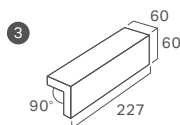

602/T-24/TS-□□□

常備品

施釉B I 類 (磁器質)

■裏足は接着剤張り専用です。モルタル施工はできません。 ■役物はすべて接着になります。 ■ボカシによる色幅があります。
■土物の雰囲気を出す為、表面がザラついているので塗り目地はできません。 ■表示価格には施工費、運賃などは含まれておりません。