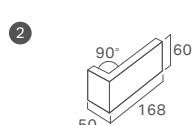

602/T-23/TS-□□□