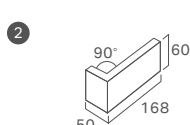

602/T-23/BR-□□□