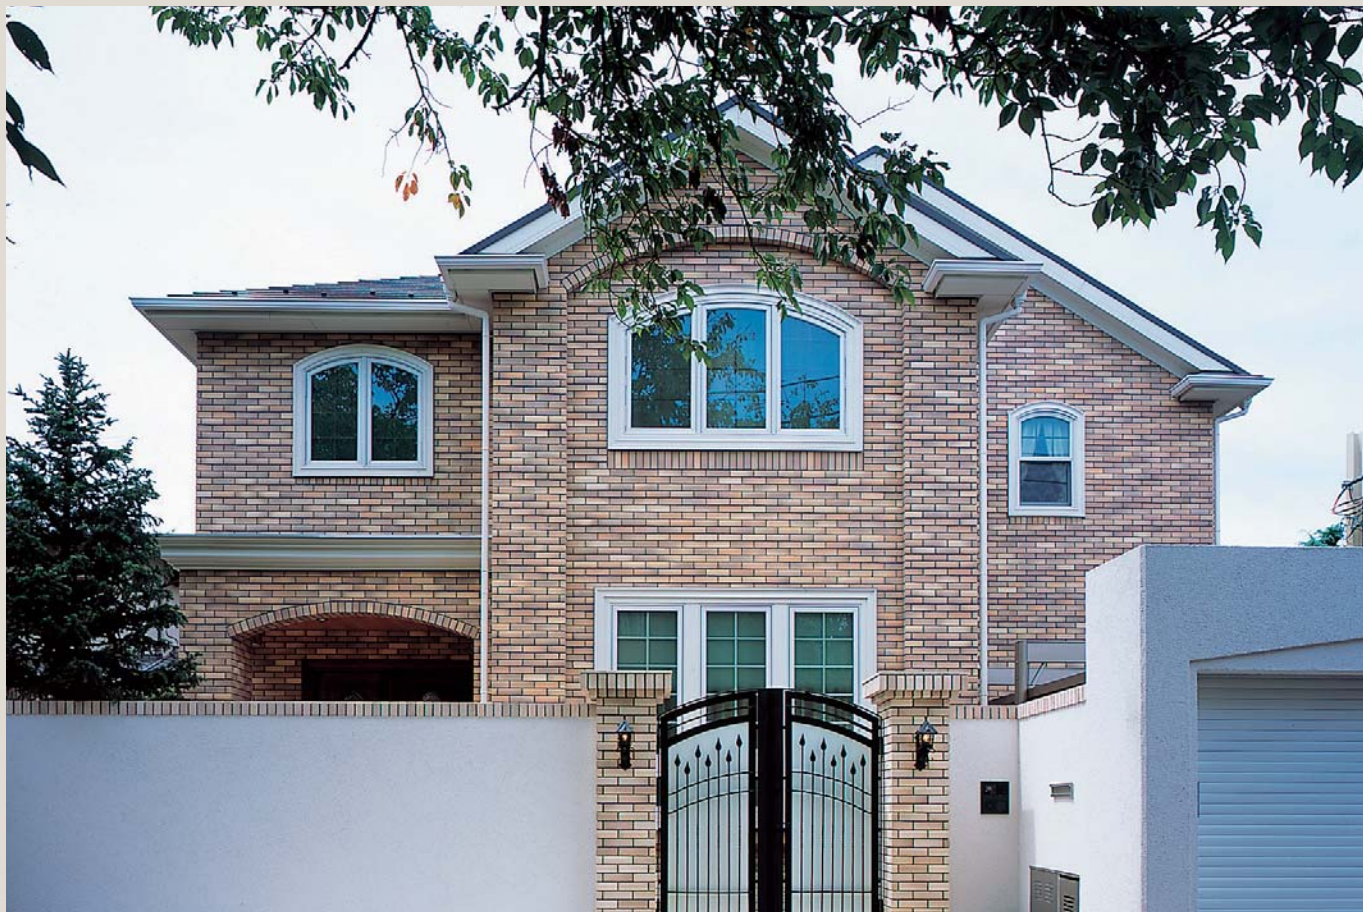

施工事例

タイルは、いつも暮らしのそばで、
街並みに豊かな表情と美しいイメージを与えています。

▲ 大原簿記専門学校 京都校(京都府京都市)
設計/工新建設㈱
施工/工新建設㈱・クリエイト特注色

◀ 六本木ヒルズレジデンス
設計/森ビル株式会社 設計部
施工/清水・西武建設共同企業体・戸田建設・フジタ共同企業体・YK-771-2

▲ 江南一丁目 住宅
商品 / テラフォート TRF-200/2T

▲ 検家住宅草加展示場
商品 / アドリア AD-300/1

▲ 個人邸
商品 / FGブリック FG-2/05

▲ ヴァレーサイド等タカ
商品 / ユーブリック特殊形状