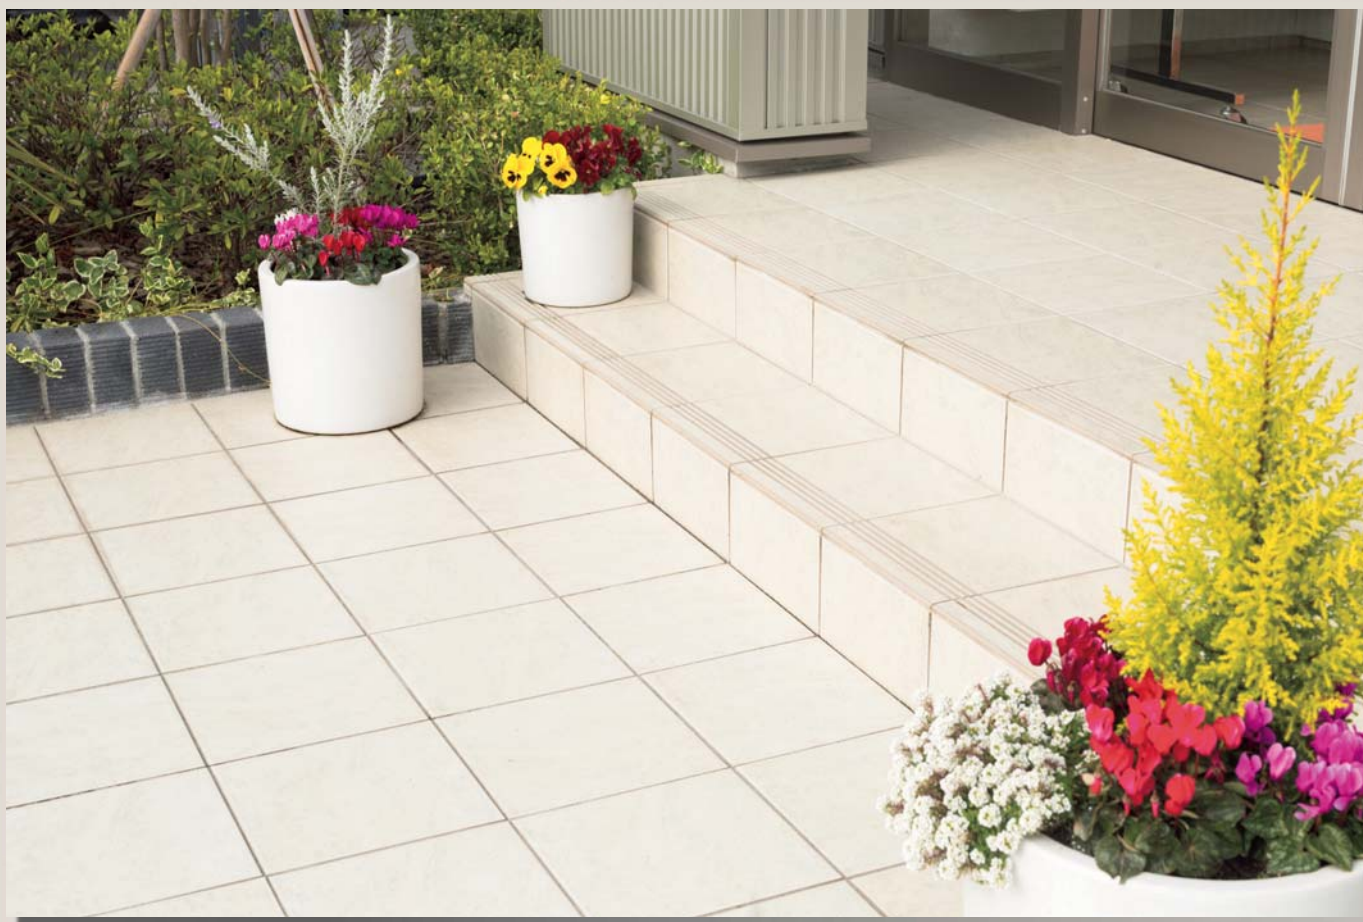

施工事例

タイルは、いつも暮らしのそばで、
街並みに豊かな表情と美しいイメージを与えています。

▲ 大原簿記専門学校 京都校(京都府京都市)
設計/工新建設㈱
施工/工新建設㈱・クリエイト特注色

◀ 六本木ヒルズレジデンス
設計/森ビル株式会社 設計部
施工/清水・西武建設共同企業体・戸田建設・フジタ共同企業体・YK-771-2

▲ 江南一丁目 住宅
商品 / テラフォート TRF-200/2T

▲ 検家住宅草加展示場
商品 / アドリア AD-300/1