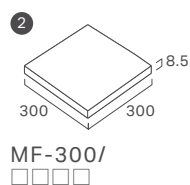

形状図

LEEDクレジット：20%のリサイクル原料を使用。

(滑り抵抗値)
ドイツ規格(DIN51130)R10/B
東工大規格(JISA5705)CSR 0.51 CSR-B 1.24

常備品

無釉 BI 類 (磁器質)

輸入品

Made in ITALY

常備品ですが、輸入品につき一時的に在庫がなくなる場合がありますので、ご注文の際は在庫数と納期をご確認ください。
尚、予告なしに仕様の変更や生産中止となる場合があります。また、サンプルの一部は有償とさせていただきますのでご了承ください。

※壁面への使用はガチロック工法及び接着剤張り工法にて施工してください。接着剤張りには特にLATICRETE254プラチナを推奨します。(外壁についてはお問い合わせください)

※浴室では石鹸カス、皮脂汚れ等が付着して滑る原因となることがあります。日頃の適切な清掃をお願いします。

■輸入品のため生産ロットにより色合いが異なる場合があります。 ■表示価格には施工費、運賃などは含まれておりません。