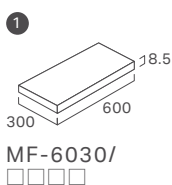

形状図

LEEDクレジット：20%のリサイクル原料を使用。

(滑り抵抗値)
ドイツ規格(DIN51130)R10/B
東工大規格(JISA5705)CSR 0.51 CSR-B 1.24

常備品

無釉 BI 類 (磁器質)

輸入品

Made in ITALY

常備品ですが、輸入品につき一時的に在庫がなくなる場合がありますので、ご注文の際は在庫数と納期をご確認ください。
尚、予告なしに仕様の変更や生産中止となる場合があります。また、サンプルの一部は有償とさせていただきますのでご了承ください。

※壁面への使用はガチロック工法及び接着剤張り工法にて施工してください。接着剤張りには特にLATICRETE254プラチナを推奨します。(外壁についてはお問い合わせください)

※浴室では石鹸カス、皮脂汚れ等が付着して滑る原因となることがあります。日頃の適切な清掃をお願いします。

■輸入品のため生産ロットにより色合いが異なる場合があります。 ■表示価格には施工費、運賃などは含まれておりません。