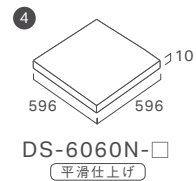

常備品

無釉 BI 類 (磁器質)

輸入品

Made in ITALY

(滑り抵抗)
アンチスリップ CSR 0.50~0.60
平滑仕上げ CSR 0.46~0.50

常備品ですが、輸入品につき一時的に在庫がなくなる場合がありますので、ご注文の際は在庫数と納期をご確認ください。尚、予告なしに仕様の変更や生産中止となる場合があります。また、サンプルの一部は有償とさせていただきますのでご了承ください。

■実寸法は標準寸法です。輸入品のため生産ロットにより寸法誤差(カリバー)がありますので事前にお問い合わせください。 ■この商品は天然石を再現しているため、非常に大きな色幅があります。施工の際は仮並べを行ってください。 ■標準目地は5mm以上おとりください。 ■輸入品のため生産ロット単位で色が異なる場合がありますので追加注文の際はご注意ください。 ■表面に凹凸がありますので、目地残りにご注意ください。 ■形状により実寸法が異なりますので異形状の張り合せにはご注意ください。 ■表示価格には施工費、運賃などは含まれておりません。