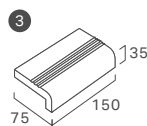

6K36

6UH

5US

5U25

6US

6U36

クリンカー

品番	形状	寸法	枚数	ケース入数 / 重量	価格
① 5K□、5U□	150角平面	150 × 150 / 17mm	40枚/㎡	20枚入 / 14kg	①8,240円/㎡ ②11,200円/㎡ ③12,160円/㎡ ④12,160円/㎡
② 6K□、6U□	180角平面	180 × 180 / 17mm	27枚/㎡	15枚入 / 15kg	①8,430円/㎡ ②9,080円/㎡ ③11,020円/㎡ ④11,020円/㎡
③ 5KK、5UK	150角階段	(75 + 35) × 150mm	6.5本/m	50枚入 / 25kg	⑤1,760円/m ⑥2,070円/m
④ 6KK、6UK	180角階段	(75 + 35) × 180mm	5.5本/m	40枚入 / 24kg	⑤1,940円/m ⑥2,070円/m

形状図

5K□、5U□

6K□、6U□

5KK、5UK

6KK、6UK

- ①5KH、5KS、6KH、6KS
- ②5UH、5US、6UH、6US
- ③5K25、6K36
- ④5U25、6U36
- ⑤5KK、6KK
- ⑥5UK、6UK

常備品

無釉AⅡ類・施釉（せっ器質）