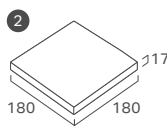

6K36

6UH

5US

5U25

6US

6U36

クリンカー

品番	形状	寸法	枚数	ケース入数 / 重量	価格
① 5K□、5U□	150角平面	150 × 150 / 17mm	40枚/㎡	20枚入 / 14kg	①8,240円/㎡ ②11,200円/㎡ ③12,160円/㎡ ④12,160円/㎡
② 6K□、6U□	180角平面	180 × 180 / 17mm	27枚/㎡	15枚入 / 15kg	①8,430円/㎡ ②9,080円/㎡ ③11,020円/㎡ ④11,020円/㎡
③ 5KK、5UK	150角階段	(75 + 35) × 150mm	6.5本/m	50枚入 / 25kg	⑤1,760円/m ⑥2,070円/m
④ 6KK、6UK	180角階段	(75 + 35) × 180mm	5.5本/m	40枚入 / 24kg	⑤1,940円/m ⑥2,070円/m

形状図

5K□、5U□

6K□、6U□

5KK、5UK

6KK、6UK

- ①5KH、5KS、6KH、6KS
- ②5UH、5US、6UH、6US
- ③5K25、6K36
- ④5U25、6U36
- ⑤5KK、6KK
- ⑥5UK、6UK

常備品

無釉AⅡ類・施釉（せっ器質）