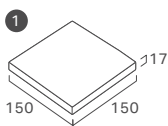

6K36

6UH

5US

5U25

6US

6U36

クリンカー

品番	形状	寸法	枚数	ケース入数 / 重量	価格
① 5K□、5U□	150角平面	150 × 150 / 17mm	40枚/㎡	20枚入 / 14kg	①8,240円/㎡ ②11,200円/㎡ ③12,160円/㎡ ④12,160円/㎡
② 6K□、6U□	180角平面	180 × 180 / 17mm	27枚/㎡	15枚入 / 15kg	①8,430円/㎡ ②9,080円/㎡ ③11,020円/㎡ ④11,020円/㎡
③ 5KK、5UK	150角階段	(75 + 35) × 150mm	6.5本/m	50枚入 / 25kg	⑤1,760円/m ⑥2,070円/m
④ 6KK、6UK	180角階段	(75 + 35) × 180mm	5.5本/m	40枚入 / 24kg	⑤1,940円/m ⑥2,070円/m

形状図

5K□、5U□

6K□、6U□

5KK、5UK

6KK、6UK

- ①5KH、5KS、6KH、6KS
- ②5UH、5US、6UH、6US
- ③5K25、6K36
- ④5U25、6U36
- ⑤5KK、6KK
- ⑥5UK、6UK

常備品

無釉AⅡ類・施釉（せっ器質）