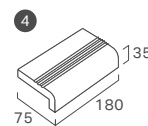

6K36

6UH

5US

5U25

6US

6U36

クリンカー

品番	形状	寸法	枚数	ケース入数 / 重量	価格
① 5K□、5U□	150角平面	150 × 150 / 17mm	40枚/㎡	20枚入 / 14kg	①8,240円/㎡ ②11,200円/㎡ ③12,160円/㎡ ④12,160円/㎡
② 6K□、6U□	180角平面	180 × 180 / 17mm	27枚/㎡	15枚入 / 15kg	①8,430円/㎡ ②9,080円/㎡ ③11,020円/㎡ ④11,020円/㎡
③ 5KK、5UK	150角階段	(75 + 35) × 150mm	6.5本/m	50枚入 / 25kg	⑤1,760円/m ⑥2,070円/m
④ 6KK、6UK	180角階段	(75 + 35) × 180mm	5.5本/m	40枚入 / 24kg	⑤1,940円/m ⑥2,070円/m

形状図

5K□、5U□

6K□、6U□

5KK、5UK

6KK、6UK

- ①5KH、5KS、6KH、6KS
- ②5UH、5US、6UH、6US
- ③5K25、6K36
- ④5U25、6U36
- ⑤5KK、6KK
- ⑥5UK、6UK

常備品

無釉AⅡ類・施釉（せっ器質）