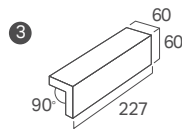

602/T-24/TS-□□□

常備品

施釉B I 類 (磁器質)

■裏足は接着剤張り専用です。モルタル施工はできません。 ■役物は接着加工になります。 ■ボカシによる色幅があります。
■土もの雰囲気を出す為、表面がザラついていますのでぬり目地はできません。 ■表示価格には施工費、運賃などは含まれておりません。