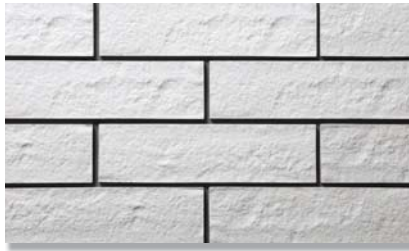

ラゼッタ (接着剤張り専用品)

タイルを割ったテッセラ面でありながら、風格があり深みのあるタイルです。

602/TS-201

602/TS-202

602/TS-203

602/TS-204

602/TS-205

ラゼッタ

品番	形状	寸法	枚数	ケース入数 / 重量	価格
① 602/TS-□□□	二丁掛平	227 × 60 / 7mm	67枚/㎡	110枚 / 23kg	4,200円/㎡
② 602/T-23/TS-□□□	標準曲 (接着)	(168 + 50) × 60 mm	15枚/m	100枚 / 21kg	3,500円/m
③ 602/T-24/TS-□□□	二丁マグサ (接着)	(60 + 60) × 227 mm	4.5枚/m	48枚 / 20kg	2,300円/m