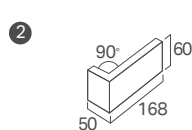

602/T-23/TS-□□□