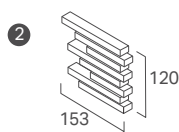

しゃこう

斜光 斜め割りボーダー（接着剤張り専用品）

立体感のある細いティセラボーダータイル。ティセラならではの力強い表情を見せます。

SK-229/B-11

SK-229/B-14

斜光 斜め割りボーダー

品番	形状	寸法	枚数	ケース入数 / 重量	価格
① SK-229/B-□□	斜め割りボーダー ドット貼り	233 × 120/ 13 ~ 21mm	36シート/㎡	24シート / 20kg	13,800円/㎡
② SK-229/T-802 (左)/B-□□	片面割れ出隅 ドット貼り	153 × 120/ 15 ~ 19mm	8.5シート/m	24シート / 14kg	4,100円/m
③ SK-229/T-812 (右)/B-□□	片面割れ出隅 ドット貼り	153 × 120/ 15 ~ 19mm	8.5シート/m	24シート / 14kg	4,100円/m

形状図

SK-229/B-□□

SK-229/T-802 (左)/B-□□

SK-229/T-812 (右)/B-□□

常備品

無釉B I 類（磁器質）

■樹脂連結ユニット（ドット）貼り商品です。 ■裏足は接着剤張り専用で平面です。モルタル施工はできません。 ■役物は平と同じ斜め割りボーダーではなく、平面の割りボーダーによる片面割れ出隅ドット貼りになります。
 ■素地もの特有の色幅があります。 ■表面が凹凸になっていますので、厚さは低いところで約13mm、高いところで約21mmありますが±2mm程度のバラツキがあります。
 ■ユニット品の標準目地幅はタテ、ヨコ共、約3mmです。 ■タイルの角がとがっていますので取扱いには充分注意して下さい。 ■表示価格には施工費、運賃などは含まれておりません。