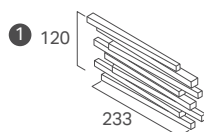

しゃこう

斜光 斜め割りボーダー（接着剤張り専用品）

立体感のある細いティセラボーダータイル。ティセラならではの力強い表情を見せます。

SK-229/B-11

SK-229/B-14

斜光 斜め割りボーダー

品番	形状	寸法	枚数	ケース入数 / 重量	価格
① SK-229/B-□□	斜め割りボーダー ドット貼り	233 × 120/ 13 ~ 21mm	36シート/㎡	24シート / 20kg	13,800円/㎡
② SK-229/T-802 (左)/B-□□	片面割れ出隅 ドット貼り	153 × 120/ 15 ~ 19mm	8.5シート/m	24シート / 14kg	4,100円/m
③ SK-229/T-812 (右)/B-□□	片面割れ出隅 ドット貼り	153 × 120/ 15 ~ 19mm	8.5シート/m	24シート / 14kg	4,100円/m

形状図

SK-229/B-□□

SK-229/T-802 (左)/B-□□

SK-229/T-812 (右)/B-□□

常備品

無釉B I 類（磁器質）

■樹脂連結ユニット（ドット）貼り商品です。 ■裏足は接着剤張り専用で平面です。モルタル施工はできません。 ■役物は平と同じ斜め割りボーダーではなく、平面の割りボーダーによる片面割れ出隅ドット貼りになります。
 ■素地もの特有の色幅があります。 ■表面が凹凸になっていますので、厚さは低いところで約13mm、高いところで約21mmありますが±2mm程度のバラツキがあります。
 ■ユニット品の標準目地幅はタテ、ヨコ共、約3mmです。 ■タイルの角がとがっていますので取扱いには充分注意して下さい。 ■表示価格には施工費、運賃などは含まれておりません。