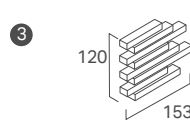

しゃこう

斜光 斜め割りボーダー（接着剤張り専用品）

立体感のある細いティセラボーダータイル。ティセラならではの力強い表情を見せます。

SK-229/B-11

SK-229/B-14

斜光 斜め割りボーダー

品番	形状	寸法	枚数	ケース入数 / 重量	価格
① SK-229/B-□□	斜め割りボーダー ドット貼り	233 × 120/ 13 ~ 21mm	36シート/㎡	24シート / 20kg	13,800円/㎡
② SK-229/T-802 (左)/B-□□	片面割れ出隅 ドット貼り	153 × 120/ 15 ~ 19mm	8.5シート/m	24シート / 14kg	4,100円/m
③ SK-229/T-812 (右)/B-□□	片面割れ出隅 ドット貼り	153 × 120/ 15 ~ 19mm	8.5シート/m	24シート / 14kg	4,100円/m

形状図

SK-229/B-□□

SK-229/T-802 (左)/B-□□

SK-229/T-812 (右)/B-□□

常備品

無釉B I 類（磁器質）

■樹脂連結ユニット（ドット）貼り商品です。 ■裏足は接着剤張り専用で平面です。モルタル施工はできません。 ■役物は平と同じ斜め割りボーダーではなく、平面の割りボーダーによる片面割れ出隅ドット貼りになります。
 ■素地もの特有の色幅があります。 ■表面が凹凸になっていますので、厚さは低いところで約13mm、高いところで約21mmありますが±2mm程度のバラツキがあります。
 ■ユニット品の標準目地幅はタテ、ヨコ共、約3mmです。 ■タイルの角がとがっていますので取扱いには充分注意して下さい。 ■表示価格には施工費、運賃などは含まれておりません。