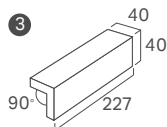

## ドルチェブラストボーダー

品番	形状	寸法	枚数	ケース入数 / 重量	価格
① DB-□	二丁掛ボーダー	227 × 40 / 13mm	90枚/㎡	93枚 / 21kg	9,800円/㎡
② DB-HR/□	ボーダー曲 (接着)	(168 + 50) × 40mm	20枚/m	93枚 / 20kg	6,000円/m
③ DB-2M/□	ボーダーマグサ (接着)	(40 + 40) × 227mm	4.5枚/m	48枚 / 19kg	3,900円/m

### 形状図

DB-□

DB-HR/□

DB-2M/□