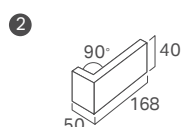

## ドルチェブラストボーダー

品番	形状	寸法	枚数	ケース入数 / 重量	価格
① DB-□	二丁掛ボーダー	227 × 40 / 13mm	90枚/㎡	93枚 / 21kg	9,800円/㎡
② DB-HR/□	ボーダー曲 (接着)	(168 + 50) × 40mm	20枚/m	93枚 / 20kg	6,000円/m
③ DB-2M/□	ボーダーマグサ (接着)	(40 + 40) × 227mm	4.5枚/m	48枚 / 19kg	3,900円/m

### 形状図

DB-□

DB-HR/□

DB-2M/□