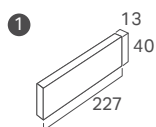

ドルチェブラストボーダー

素朴な温もりと心と和ます風合い、人に優しい和風調ブラストボーダーです。

ドルチェブラストボーダー

品番	形状	寸法	枚数	ケース入数 / 重量	価格
① DB-□	二丁掛ボーダー	227 × 40 / 13mm	90枚/㎡	93枚 / 21kg	9,800円/㎡
② DB-HR/□	ボーダー曲 (接着)	(168 + 50) × 40mm	20枚/m	93枚 / 20kg	6,000円/m
③ DB-2M/□	ボーダーマグサ (接着)	(40 + 40) × 227mm	4.5枚/m	48枚 / 19kg	3,900円/m

形状図

DB-□

常備品

無釉AⅡ類 (せっ器質)

■ 役物はすべて接着になります。 ■ 高温焼成の為、焼上げ誤差が生じます。 ■ 表面仕上げはスクラッチ面の為、塗り目地はできません。 ■ 目地幅は6～10mm程度お取り下さい。 ■ 表示価格には施工費、運賃などは含まれておりません。