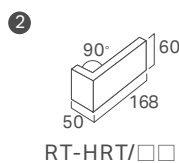

RTレンガテッセラ

タイルを割ったテッセラ面でありながら、土の素材感がやわらかな味わいを醸し出します。

RT-2TT/10

RT-2TT/40

RT-2TT/50

RT-2TT/70

RTレンガテッセラ

品番	形状	寸法	枚数	ケース入数 / 重量	価格
① RT-2TT/□□	二丁テッセラ	227 × 60 / 20mm	63枚/m ²	38枚 / 22kg	9,600円/m ²
② RT-HRT/□□	標準曲	(168 + 50) × 60mm	14.3枚/m	36枚 / 21kg	6,410円/m
③ RT-2MT/□□	二丁マグサ	(60 + 60) × 227mm	4.5枚/m	20枚 / 23kg	5,100円/m

形状図

常備品

無釉AⅡ類

■RT-70のみ、還元焼成品の為、大きな色幅があります。 ■役物はすべて接着になります。 ■還元焼成のため、色幅及び若干の寸法誤差がありますので、組み合わせ見本にてご確認ください。
 ■表面仕上げはテッセラ面の為、塗り目地はできません。 ■虹彩現象が出る場合があります。 ■表示価格には施工費、運賃などは含まれておりません。