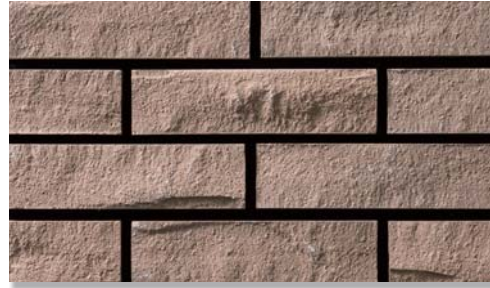

RTレンガテッセラ

タイルを割ったテッセラ面でありながら、土の素材感がやわらかな味わいを醸し出します。

RT-2TT/10

RT-2TT/40

RT-2TT/50

RT-2TT/70

RTレンガテッセラ

品番	形状	寸法	枚数	ケース入数 / 重量	価格
① RT-2TT/□□	二丁テッセラ	227 × 60 / 20mm	63枚/m ²	38枚 / 22kg	9,600円/m ²
② RT-HRT/□□	標準曲	(168 + 50) × 60mm	14.3枚/m	36枚 / 21kg	6,410円/m
③ RT-2MT/□□	二丁マグサ	(60 + 60) × 227mm	4.5枚/m	20枚 / 23kg	5,100円/m

形状図

常備品

無釉AⅡ類

■RT-70のみ、還元焼成品の為、大きな色幅があります。 ■役物はすべて接着になります。 ■還元焼成のため、色幅及び若干の寸法誤差がありますので、組み合わせ見本にてご確認ください。
 ■表面仕上げはテッセラ面の為、塗り目地はできません。 ■虹彩現象が出る場合があります。 ■表示価格には施工費、運賃などは含まれておりません。