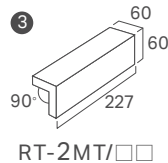

RTレンガテッセラ

タイルを割ったテッセラ面でありながら、土の素材感がやわらかな味わいを醸し出します。

RT-2TT/10

RT-2TT/40

RT-2TT/50

RT-2TT/70

RTレンガテッセラ

品番	形状	寸法	枚数	ケース入数 / 重量	価格
① RT-2TT/□□	二丁テッセラ	227 × 60 / 20mm	63枚/m ²	38枚 / 22kg	9,600円/m ²
② RT-HRT/□□	標準曲	(168 + 50) × 60mm	14.3枚/m	36枚 / 21kg	6,410円/m
③ RT-2MT/□□	二丁マグサ	(60 + 60) × 227mm	4.5枚/m	20枚 / 23kg	5,100円/m

形状図

常備品

無釉AⅡ類

■RT-70のみ、還元焼成品の為、大きな色幅があります。 ■役物はすべて接着になります。 ■還元焼成のため、色幅及び若干の寸法誤差がありますので、組み合わせ見本にてご確認ください。
 ■表面仕上げはテッセラ面の為、塗り目地はできません。 ■虹彩現象が出る場合があります。 ■表示価格には施工費、運賃などは含まれておりません。