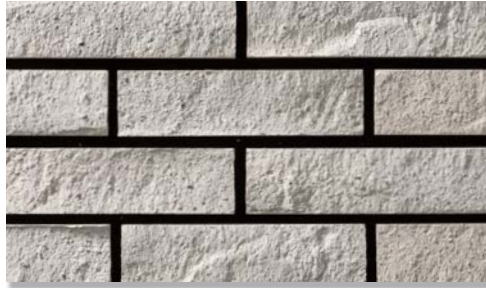

RTレンガテッセラ

タイルを割ったテッセラ面でありながら、土の素材感がやわらかな味わいを醸し出します。

RT-2TT/10

RT-2TT/40

RT-2TT/50

RT-2TT/70

RTレンガテッセラ

品番	形状	寸法	枚数	ケース入数 / 重量	価格
① RT-2TT/□□	二丁テッセラ	227 × 60 / 20mm	63枚/m ²	38枚 / 22kg	9,600円/m ²
② RT-HRT/□□	標準曲	(168 + 50) × 60mm	14.3枚/m	36枚 / 21kg	6,410円/m
③ RT-2MT/□□	二丁マグサ	(60 + 60) × 227mm	4.5枚/m	20枚 / 23kg	5,100円/m