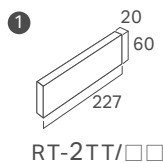

RTレンガテッセラ

タイルを割ったテッセラ面でありながら、土の素材感がやわらかな味わいを醸し出します。

RT-2TT/10

RT-2TT/40

RT-2TT/50

RT-2TT/70

RTレンガテッセラ

品番	形状	寸法	枚数	ケース入数 / 重量	価格
① RT-2TT/□□	二丁テッセラ	227 × 60 / 20mm	63枚/m ²	38枚 / 22kg	9,600円/m ²
② RT-HRT/□□	標準曲	(168 + 50) × 60mm	14.3枚/m	36枚 / 21kg	6,410円/m
③ RT-2MT/□□	二丁マグサ	(60 + 60) × 227mm	4.5枚/m	20枚 / 23kg	5,100円/m

形状図

常備品

無釉AⅡ類

■RT-70のみ、還元焼成品の為、大きな色幅があります。 ■役物はすべて接着になります。 ■還元焼成のため、色幅及び若干の寸法誤差がありますので、組み合わせ見本にてご確認ください。
 ■表面仕上げはテッセラ面の為、塗り目地はできません。 ■虹彩現象が出る場合があります。 ■表示価格には施工費、運賃などは含まれておりません。