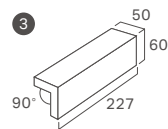

クリエイトⅢ

豊かなカラーバリエーションで人気の酸化焼成タイル。

クリエイトⅢ

品番	形状	寸法	枚数	ケース入数 / 重量	価格
① ANM-2/□	二丁掛平	227 × 60 / 13mm	63枚/㎡	66枚 / 23kg	6,050円/㎡
② ANM-HR/□	標準曲(接着)	(168 + 50) × 60mm	14.3枚/m	60枚 / 20kg	4,920円/m
③ ANM-2M/□	二丁マグサ(接着)	(60 + 50) × 227mm	4.5枚/m	28枚 / 17kg	4,200円/m
④ ANM-2/□SB	二丁掛ショットブラスト	227 × 60 / 13mm	63枚/㎡	66枚 / 22kg	8,820円/㎡
⑤ ANM-HR/□SB	ブラスト標準曲(接着)	(168 + 50) × 60mm	14.3枚/m	60枚 / 20kg	5,870円/m
⑥ ANM-2M/□SB	ブラスト二丁マグサ(接着)	(60 + 50) × 227mm	4.5枚/m	28枚 / 17kg	4,750円/m

形状図

ANM-2M/□

常備品・注文生産品

無釉AⅡ類(せっ器質)

■ 役物はすべて接着になります。 ■ ショットブラストは受注後の加工になります。 ■ 表示価格には施工費、運賃などは含まれておりません。