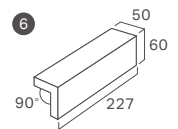

## クリエイトⅢ

品番	形状	寸法	枚数	ケース入数 / 重量	価格
① ANM-2/□	二丁掛平	227 × 60 / 13mm	63枚/㎡	66枚 / 23kg	6,050円/㎡
② ANM-HR/□	標準曲(接着)	(168 + 50) × 60mm	14.3枚/m	60枚 / 20kg	4,920円/m
③ ANM-2M/□	二丁マグサ(接着)	(60 + 50) × 227mm	4.5枚/m	28枚 / 17kg	4,200円/m
④ ANM-2/□SB	二丁掛ショットブラスト	227 × 60 / 13mm	63枚/㎡	66枚 / 22kg	8,820円/㎡
⑤ ANM-HR/□SB	ブラスト標準曲(接着)	(168 + 50) × 60mm	14.3枚/m	60枚 / 20kg	5,870円/m
⑥ ANM-2M/□SB	ブラスト二丁マグサ(接着)	(60 + 50) × 227mm	4.5枚/m	28枚 / 17kg	4,750円/m

### 形状図

ANM-2/□

ANM-HR/□

ANM-2M/□

ANM-2/□SB

ANM-HR/□SB

ANM-2M/□SB

常備品・注文生産品