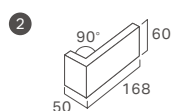

クリエイトⅢ

豊かなカラーバリエーションで人気の酸化焼成タイル。

クリエイトⅢ

品番	形状	寸法	枚数	ケース入数 / 重量	価格
① ANM-2/□	二丁掛平	227 × 60 / 13mm	63枚/㎡	66枚 / 23kg	6,050円/㎡
② ANM-HR/□	標準曲(接着)	(168 + 50) × 60mm	14.3枚/m	60枚 / 20kg	4,920円/m
③ ANM-2M/□	二丁マグサ(接着)	(60 + 50) × 227mm	4.5枚/m	28枚 / 17kg	4,200円/m
④ ANM-2/□SB	二丁掛ショットブラスト	227 × 60 / 13mm	63枚/㎡	66枚 / 22kg	8,820円/㎡
⑤ ANM-HR/□SB	ブラスト標準曲(接着)	(168 + 50) × 60mm	14.3枚/m	60枚 / 20kg	5,870円/m
⑥ ANM-2M/□SB	ブラスト二丁マグサ(接着)	(60 + 50) × 227mm	4.5枚/m	28枚 / 17kg	4,750円/m

形状図

ANM-HR/□

常備品・注文生産品

無釉AⅡ類(せっ器質)

■ 役物はすべて接着になります。 ■ ショットブラストは受注後の加工になります。 ■ 表示価格には施工費、運賃などは含まれておりません。