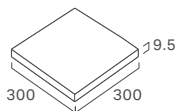

コンポリッシュ

より白く、より黒く。美しい光沢と強さが魅力の本磨きタイル。

400角

PLW-400
ヘルシンキホワイト

PLB-400
アルハンブラック

コンポリッシュ

品番	形状	寸法	枚数	ケース入数 / 重量	価格
① PLW-300	300角平面	300 × 300 / 9.5mm	11/㎡	11枚 / 20kg	6,350円/㎡
② PLB-300	300角平面	300 × 300 / 7.5mm	11/㎡	12枚 / 18kg	7,300円/㎡
③ PLW-400	400角平面	398 × 398 / 10mm	6.25/㎡	6枚 / 26kg	6,350円/㎡
④ PLB-400	400角平面	397 × 397 / 8.5mm	6.25/㎡	10枚 / 35kg	7,300円/㎡

形状図

①

PLW-300

②

PLB-300

③

PLW-400

④