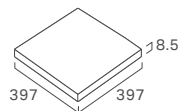

コンポリッシュ

より白く、より黒く。美しい光沢と強さが魅力の本磨きタイル。

400角

PLW-400
ヘルシンキホワイト

PLB-400
アルハンブラック

コンポリッシュ

品番	形状	寸法	枚数	ケース入数 / 重量	価格
① PLW-300	300角平面	300 × 300 / 9.5mm	11/㎡	11枚 / 20kg	6,350円/㎡
② PLB-300	300角平面	300 × 300 / 7.5mm	11/㎡	12枚 / 18kg	7,300円/㎡
③ PLW-400	400角平面	398 × 398 / 10mm	6.25/㎡	6枚 / 26kg	6,350円/㎡
④ PLB-400	400角平面	397 × 397 / 8.5mm	6.25/㎡	10枚 / 35kg	7,300円/㎡

形状図

①

PLW-300

②

PLB-300

③

PLW-400

④