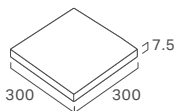

コンポリッシュ

より白く、より黒く。美しい光沢と強さが魅力の本磨きタイル。

400角

PLW-400
ヘルシンキホワイト

PLB-400
アルハンブラック

コンポリッシュ

品番	形状	寸法	枚数	ケース入数 / 重量	価格
① PLW-300	300角平面	300 × 300 / 9.5mm	11/㎡	11枚 / 20kg	6,350円/㎡
② PLB-300	300角平面	300 × 300 / 7.5mm	11/㎡	12枚 / 18kg	7,300円/㎡
③ PLW-400	400角平面	398 × 398 / 10mm	6.25/㎡	6枚 / 26kg	6,350円/㎡
④ PLB-400	400角平面	397 × 397 / 8.5mm	6.25/㎡	10枚 / 35kg	7,300円/㎡

形状図

①

PLW-300

②

PLB-300

③

PLW-400

④