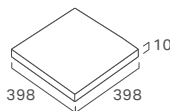

コンポリッシュ

より白く、より黒く。美しい光沢と強さが魅力の本磨きタイル。

400角

PLW-400
ヘルシンキホワイト

PLB-400
アルハンブラック

コンポリッシュ

品番	形状	寸法	枚数	ケース入数 / 重量	価格
① PLW-300	300角平面	300 × 300 / 9.5mm	11/㎡	11枚 / 20kg	6,350円/㎡
② PLB-300	300角平面	300 × 300 / 7.5mm	11/㎡	12枚 / 18kg	7,300円/㎡
③ PLW-400	400角平面	398 × 398 / 10mm	6.25/㎡	6枚 / 26kg	6,350円/㎡
④ PLB-400	400角平面	397 × 397 / 8.5mm	6.25/㎡	10枚 / 35kg	7,300円/㎡

形状図

①

PLW-300

②

PLB-300

③

PLW-400

④