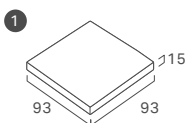

AN-100/7

AN-100/8

ANフロー

品番	形状	寸法	枚数	ケース入数 / 重量	価格
① AN-100/□	100角平面	93 × 93 / 15mm	100枚/㎡	100枚入 / 26kg	10,600円/㎡
② AN-150/□	150角平面	142 × 142 / 17mm	45枚/㎡	30枚入 / 19.5kg	9,450円/㎡
③ AN-20/□	100角二丁	193 × 93 / 15mm	50枚/㎡	50枚入 / 28kg	8,800円/㎡
④ AN-100K/□	100角階段	(93 + 30) × 93mm	10本/m	80枚入 / 25kg	3,320円/m
⑤ AN-150K/□	150角階段	(75 + 30) × 142mm	6.7本/m	50枚入 / 25kg	2,870円/m
⑥ AN-20K/□	100二丁階段	(93 + 30) × 193mm	5本/m	40枚入 / 25kg	2,260円/m

形状図

AN-100/□

AN-150/□

AN-20/□

AN-100K/□

AN-150K/□

AN-20K/□

常備品

無釉AⅡ類・施釉（せっ器質）

■150角は厚みが100角・100角二丁と異なりますのでご注意ください。 ■AN-100/8以外は、すべてうす軸かけとなります。
 ■土地特有の色幅があります。 ■表示価格には施工費、運賃などは含まれておりません。