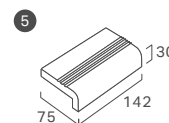

形状図

AN-100/□

AN-150/□

AN-20/□

AN-100K/□

AN-150K/□

AN-20K/□

常備品

無釉AⅡ類・施釉（せっ器質）

■150角は厚みが100角・100角二丁と異なりますのでご注意ください。 ■AN-100/8以外は、すべてうす軸かけとなります。
 ■土地特有の色幅があります。 ■表示価格には施工費、運賃などは含まれておりません。