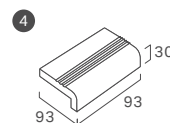

形状図

AN-100/□

AN-150/□

AN-20/□

AN-100K/□

AN-150K/□

AN-20K/□

常備品

無釉AⅡ類・施釉（せっ器質）

■150角は厚みが100角・100角二丁と異なりますのでご注意ください。 ■AN-100/8以外は、すべてうす軸かけとなります。
 ■土地特有の色幅があります。 ■表示価格には施工費、運賃などは含まれておりません。