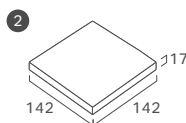

AN-100/7

AN-100/8

ANフロー

品番	形状	寸法	枚数	ケース入数 / 重量	価格
① AN-100/□	100角平面	93 × 93 / 15mm	100枚/㎡	100枚入 / 26kg	10,600円/㎡
② AN-150/□	150角平面	142 × 142 / 17mm	45枚/㎡	30枚入 / 19.5kg	9,450円/㎡
③ AN-20/□	100角二丁	193 × 93 / 15mm	50枚/㎡	50枚入 / 28kg	8,800円/㎡
④ AN-100K/□	100角階段	(93 + 30) × 93mm	10本/m	80枚入 / 25kg	3,320円/m
⑤ AN-150K/□	150角階段	(75 + 30) × 142mm	6.7本/m	50枚入 / 25kg	2,870円/m
⑥ AN-20K/□	100二丁階段	(93 + 30) × 193mm	5本/m	40枚入 / 25kg	2,260円/m

形状図

AN-100/□

AN-150/□

AN-20/□

AN-100K/□

AN-150K/□

AN-20K/□

常備品

無釉AⅡ類・施釉（せっ器質）

■150角は厚みが100角・100角二丁と異なりますのでご注意ください。 ■AN-100/8以外は、すべてうす軸かけとなります。
 ■土地特有の色幅があります。 ■表示価格には施工費、運賃などは含まれておりません。