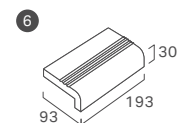

形状図

AN-100/□

AN-150/□

AN-20/□

AN-100K/□

AN-150K/□

AN-20K/□

常備品

無釉AⅡ類・施釉（せっ器質）

■150角は厚みが100角・100角二丁と異なりますのでご注意ください。 ■AN-100/8以外は、すべてうす軸かけとなります。
 ■土地特有の色幅があります。 ■表示価格には施工費、運賃などは含まれておりません。