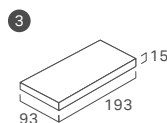

AN-100/7

AN-100/8

ANフロー

品番	形状	寸法	枚数	ケース入数 / 重量	価格
① AN-100/□	100角平面	93 × 93 / 15mm	100枚/㎡	100枚入 / 26kg	10,600円/㎡
② AN-150/□	150角平面	142 × 142 / 17mm	45枚/㎡	30枚入 / 19.5kg	9,450円/㎡
③ AN-20/□	100角二丁	193 × 93 / 15mm	50枚/㎡	50枚入 / 28kg	8,800円/㎡
④ AN-100K/□	100角階段	(93 + 30) × 93mm	10本/m	80枚入 / 25kg	3,320円/m
⑤ AN-150K/□	150角階段	(75 + 30) × 142mm	6.7本/m	50枚入 / 25kg	2,870円/m
⑥ AN-20K/□	100二丁階段	(93 + 30) × 193mm	5本/m	40枚入 / 25kg	2,260円/m

形状図

AN-100/□

AN-150/□

AN-20/□

AN-100K/□

AN-150K/□

AN-20K/□

常備品

無釉AⅡ類・施釉（せっ器質）

■150角は厚みが100角・100角二丁と異なりますのでご注意ください。 ■AN-100/8以外は、すべてうす軸かけとなります。
 ■土地特有の色幅があります。 ■表示価格には施工費、運賃などは含まれておりません。