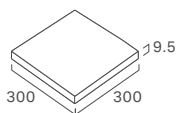

コンポリッシュ

より白く、より黒く。美しい光沢と強さが魅力の本磨きタイル。

400角

PLW-400
ヘルシンキホワイト

PLB-400
アルハンブラック

コンポリッシュ

品番	形状	寸法	枚数	ケース入数 / 重量	価格
① PLW-300	300角平面	300 × 300 / 9.5mm	11/㎡	11枚入り / 20kg	6,350円/㎡
② PLB-300	300角平面	300 × 300 / 7.5mm	11/㎡	12枚入り / 18kg	7,300円/㎡
③ PLW-400	400角平面	399 × 399 / 10.5mm	6.25/㎡	8枚入り / 28kg	6,350円/㎡
④ PLB-400	400角平面	397 × 397 / 8.5mm	6.25/㎡	10枚入り / 35kg	7,300円/㎡

形状図

①

PLW-300

②

PLB-300

③

PLW-400

④