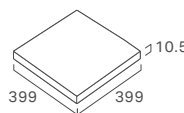

コンポリッシュ

より白く、より黒く。美しい光沢と強さが魅力の本磨きタイル。

400角

PLW-400
ヘルシンキホワイト

PLB-400
アルハンブラック

コンポリッシュ

品番	形状	寸法	枚数	ケース入数 / 重量	価格
① PLW-300	300角平面	300 × 300 / 9.5mm	11/㎡	11枚入り / 20kg	6,350円/㎡
② PLB-300	300角平面	300 × 300 / 7.5mm	11/㎡	12枚入り / 18kg	7,300円/㎡
③ PLW-400	400角平面	399 × 399 / 10.5mm	6.25/㎡	8枚入り / 28kg	6,350円/㎡
④ PLB-400	400角平面	397 × 397 / 8.5mm	6.25/㎡	10枚入り / 35kg	7,300円/㎡

形状図

①

PLW-300

②

PLB-300

③

PLW-400

④