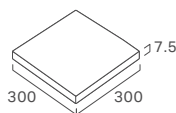

コンポリッシュ

より白く、より黒く。美しい光沢と強さが魅力の本磨きタイル。

400角

PLW-400
ヘルシンキホワイト

PLB-400
アルハンブラック

コンポリッシュ

品番	形状	寸法	枚数	ケース入数 / 重量	価格
① PLW-300	300角平面	300 × 300 / 9.5mm	11/㎡	11枚入り / 20kg	6,350円/㎡
② PLB-300	300角平面	300 × 300 / 7.5mm	11/㎡	12枚入り / 18kg	7,300円/㎡
③ PLW-400	400角平面	399 × 399 / 10.5mm	6.25/㎡	8枚入り / 28kg	6,350円/㎡
④ PLB-400	400角平面	397 × 397 / 8.5mm	6.25/㎡	10枚入り / 35kg	7,300円/㎡

形状図

①

PLW-300

②

PLB-300

③

PLW-400

④