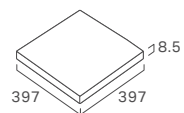

コンポリッシュ

より白く、より黒く。美しい光沢と強さが魅力の本磨きタイル。

400角

PLW-400
ヘルシンキホワイト

PLB-400
アルハンブラック

コンポリッシュ

品番	形状	寸法	枚数	ケース入数 / 重量	価格
① PLW-300	300角平面	300 × 300 / 9.5mm	11/㎡	11枚入り / 20kg	6,350円/㎡
② PLB-300	300角平面	300 × 300 / 7.5mm	11/㎡	12枚入り / 18kg	7,300円/㎡
③ PLW-400	400角平面	399 × 399 / 10.5mm	6.25/㎡	8枚入り / 28kg	6,350円/㎡
④ PLB-400	400角平面	397 × 397 / 8.5mm	6.25/㎡	10枚入り / 35kg	7,300円/㎡

形状図

①

PLW-300

②

PLB-300

③

PLW-400

④