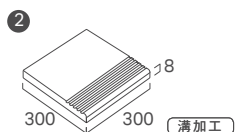

AB-300K/□

常備品

無釉A II類 (磁器質)

輸入品

Made in CHINA

■カタログの写真と実際の商品の色調は異なることがありますのでサンプル見本にてご確認を下さい

常備品ですが、輸入品につき一時的に在庫がなくなる場合がありますので、ご注文の際は在庫数と納期をご確認ください。
尚、予告なしに仕様の変更や生産中止となる場合があります。また、サンプルの一部は有償とさせていただきますのでご了承ください。

■目地幅は、5mm以上おとってください。 ■高温焼成のため焼き上げ誤差が生じます。また窯変釉による自然な色むらと紋様に幅をつけてあります。

■表面は滑りにくさを重視したグリップ仕上げとなっています。 ■表示価格には施工費、運賃、消費税などは含まれておりません。