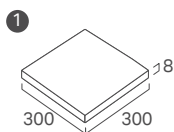

形状図

AB-300/□