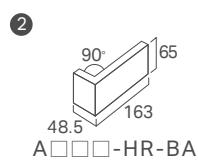

形状図

常備品

無釉AⅡ類 (せっ器質)

■還元焼成のため色幅及び寸法誤差がありますので、組合せ見本にてご確認ください。 ■役物は全て接着となっております。
■ウラ足がないため、ボンド張りとなります。 ■表面仕上げはラフ面の為、塗り目地はできません。 ■表示価格には施工費、運賃などは含まれておりません。