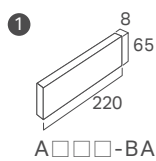

形状図

常備品

無釉AⅡ類 (せっ器質)

■還元焼成のため色幅及び寸法誤差がありますので、組合せ見本にてご確認ください。 ■役物は全て接着となっております。
■ウラ足がないため、ボンド張りとなります。 ■表面仕上げはラフ面の為、塗り目地はできません。 ■表示価格には施工費、運賃などは含まれておりません。