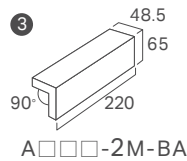

形状図

常備品

無釉AⅡ類 (せっ器質)

■還元焼成のため色幅及び寸法誤差がありますので、組合せ見本にてご確認ください。 ■役物は全て接着となっております。
■ウラ足がないため、ボンド張りとなります。 ■表面仕上げはラフ面の為、塗り目地はできません。 ■表示価格には施工費、運賃などは含まれておりません。