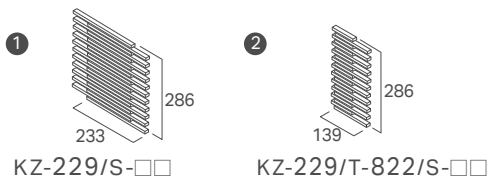

こずえ

梢 極細割りボーダー (接着剤張り専用品)

陰影による豊かな表情で壁面を楽しむボーダータイル。

KZ-229/S-11

KZ-229/S-14

梢 極細割りボーダー

品番	形状	寸法	枚数	ケース入数 / 重量	価格
① KZ-229/S-□□	極細割りボーダー ネット貼り	233 × 286 / 12 ~ 13mm	15シート/㎡	15シート / 18kg	18,000円/㎡
② KZ-229/T-822/S-□□	(左)(右) 共通出隅用 裏ネット貼り	139 × 286 / 12 ~ 13mm	3.5シート/m	15シート / 12kg	10,800円/m

形状図

常備品

無釉B I 類 (磁器質)

■裏足は接着剤張り専用で平面です。モルタル施工はできません。 ■役物は片面割れ出隅裏ネット貼りになり左・右共通です。 ■素地もの特有の色幅があります。
 ■表面が凹凸になっていますので、厚さは12~13mmを中心に±2mm程度のバラツキがあります。 ■裏ネット貼り商品です。 ■ユニット品の標準目地幅はタテ約3mm・ヨコ2mmです。
 ■細目地の間から黒色のネットが見えますので濃グレーボンドをおすすめします。 ■表示価格には施工費、運賃などは含まれておりません。