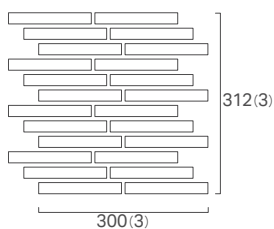

### 形状図

①

OK-236/RBG-□□

②

OK-236/T-602/□□

目地共寸法  
312×300mm( )内は  
目地幅を表しています

標準品

施釉B I 類 (磁器質)