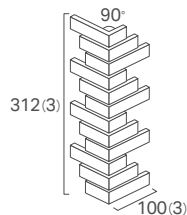

## 珪木石

品番	形状	寸法	枚数	ケース入数 / 重量	価格
① OK-236/RBG-□□	ボーター紙貼り	312 × 300 / 7.5mm	10.7シート/㎡	20シート / 27kg	4,000円/㎡
② OK-236/T-602/□□	90°接着曲	312 × 100 / 7.5mm	3.3シート/m	20シート / 14kg	5,900円/m

### 形状図

①

OK-236/RBG-□□

②

OK-236/T-602/□□

目地共寸法  
312×300mm( )内は  
目地幅を表しています

標準品

施釉B I 類 (磁器質)