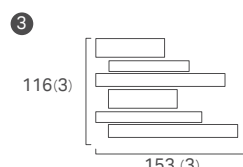

品番	形状	寸法	枚数	ケース入数 / 重量	価格
① SD-229/W-□□	細割ポーター ドット貼り	233 × 116 / 約15 ~ 19mm	37シート/㎡	24枚 / 20kg	14,900円/㎡
② SD-229/T-802/□□	(左) 片面割れ出隅 ドット貼り	153 × 116 / 約15 ~ 19mm	8.7シート/m	24枚 / 11kg	4,400円/m
③ SD-229/T-812/□□	(右) 片面割れ出隅 ドット貼り	153 × 116 / 約15 ~ 19mm	8.7シート/m	24枚 / 10kg	4,400円/m
④ SD-229/AJ-□□	調整用平 バラ詰 (3本セット)	233 × 12・15・22 / 約15 ~ 19mm	-	-	250円/セット

形状図

SD-229/W-□□

SD-229/T-802/□□

SD-229/T-812/□□

SD-229/AJ-□□

目地共寸法
233×166mm()内は
目地幅を表しています

標準品

無釉BⅠ類 (磁器質)

■ 焼物特有の自然な色幅があります。 ■ ドット貼り(樹脂連結ユニット)商品です。グレー色のドット(樹脂)が目地の間から見えます。 ■ 寸法・形状に多少にばらつきがあります。
■ タイル幅は12・15・22mmの3形状と、厚さは約15~19mmの混合貼りです。 ■ 調整用平は230×12・15・22mm、厚さ約15~19mmの3本セットです。 ■ 2色混合ミックスです。
■ 表示価格には施工費、運賃などは含まれておりません。