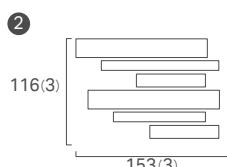

品番	形状	寸法	枚数	ケース入数 / 重量	価格
① SD-229/W-□□	細割ポーター ドット貼り	233 × 116 / 約15 ~ 19mm	37シート/㎡	24枚 / 20kg	14,900円/㎡
② SD-229/T-802/□□	(左) 片面割れ出隅 ドット貼り	153 × 116 / 約15 ~ 19mm	8.7シート/m	24枚 / 11kg	4,400円/m
③ SD-229/T-812/□□	(右) 片面割れ出隅 ドット貼り	153 × 116 / 約15 ~ 19mm	8.7シート/m	24枚 / 10kg	4,400円/m
④ SD-229/AJ-□□	調整用平 バラ詰 (3本セット)	233 × 12・15・22 / 約15 ~ 19mm	-	-	250円/セット

形状図

SD-229/W-□□

SD-229/T-802/□□

SD-229/T-812/□□

SD-229/AJ-□□

目地共寸法
233×166mm()内は
目地幅を表しています

標準品

無釉BⅠ類 (磁器質)

■ 焼物特有の自然な色幅があります。 ■ ドット貼り(樹脂連結ユニット)商品です。グレー色のドット(樹脂)が目地の間から見えます。 ■ 寸法・形状に多少にばらつきがあります。
■ タイル幅は12・15・22mmの3形状と、厚さは約15~19mmの混合貼りです。 ■ 調整用平は230×12・15・22mm、厚さ約15~19mmの3本セットです。 ■ 2色混合ミックスです。
■ 表示価格には施工費、運賃などは含まれておりません。