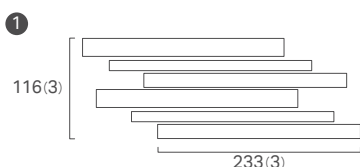

品番	形状	寸法	枚数	ケース入数 / 重量	価格
① SD-229/W-□□	細割ポーター ドット貼り	233 × 116 / 約15 ~ 19mm	37シート/㎡	24枚 / 20kg	14,900円/㎡
② SD-229/T-802/□□	(左) 片面割れ出隅 ドット貼り	153 × 116 / 約15 ~ 19mm	8.7シート/m	24枚 / 11kg	4,400円/m
③ SD-229/T-812/□□	(右) 片面割れ出隅 ドット貼り	153 × 116 / 約15 ~ 19mm	8.7シート/m	24枚 / 10kg	4,400円/m
④ SD-229/AJ-□□	調整用平 バラ詰 (3本セット)	233 × 12・15・22 / 約15 ~ 19mm	-	-	250円/セット

形状図

SD-229/W-□□

SD-229/T-802/□□

SD-229/T-812/□□

SD-229/AJ-□□

目地共寸法
233×166mm()内は
目地幅を表しています

標準品

無釉BⅠ類 (磁器質)

■ 焼物特有の自然な色幅があります。 ■ ドット貼り(樹脂連結ユニット)商品です。グレー色のドット(樹脂)が目地の間から見えます。 ■ 寸法・形状に多少にばらつきがあります。
■ タイル幅は12・15・22mmの3形状と、厚さは約15~19mmの混合貼りです。 ■ 調整用平は230×12・15・22mm、厚さ約15~19mmの3本セットです。 ■ 2色混合ミックスです。
■ 表示価格には施工費、運賃などは含まれておりません。