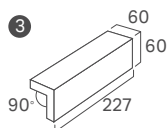

TRF-□□□/2M

常備品

施釉B I 類 (磁器質)

■2〜3色ミックスによる色幅があります。 ■タイル表面へのモルタル等汚れの付着にご注意下さい。 ■表示価格には施工費、運賃などは含まれておりません。