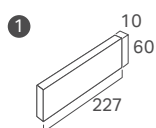

TRF-□□□/2T