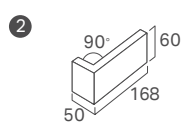

TRF-□□□/HR