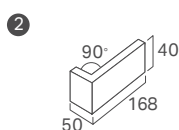

## ドルチェリップルボーダー

品番	形状	寸法	枚数	ケース入数 / 重量	価格
① DS-□□	二丁掛ボーダー	227 × 40 / 13mm	90枚/㎡	93枚 / 21kg	6,900円/㎡
② DS-HR/□□	ボーダー曲 (接着)	(168 + 50) × 40mm	20枚/m	93枚 / 20kg	5,900円/m
③ DS-2M/□□	ボーダーマグサ (接着)	(40 + 40) × 227mm	4.5枚/m	48枚 / 19kg	3,700円/m

形状図

DS-□□

DS-HR/□□

DS-2M/□□

常備品

無釉AⅡ類 (せっ器質)

■ 役物はすべて接着になります。 ■ 高温焼成の為、焼上げ誤差が生じます。 ■ 表面仕上げはスクラッチ面の為、塗り目地はできません。 ■ 目地幅は6～10mm程度お取り下さい。 ■ 表示価格には施工費、運賃などは含まれておりません。