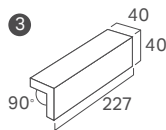

## ドルチェリップルボーダー

品番	形状	寸法	枚数	ケース入数 / 重量	価格
① DS-□□	二丁掛ボーダー	227 × 40 / 13mm	90枚/㎡	93枚 / 21kg	6,900円/㎡
② DS-HR/□□	ボーダー曲 (接着)	(168 + 50) × 40mm	20枚/m	93枚 / 20kg	5,900円/m
③ DS-2M/□□	ボーダーマグサ (接着)	(40 + 40) × 227mm	4.5枚/m	48枚 / 19kg	3,700円/m

形状図

DS-□□

DS-HR/□□

DS-2M/□□

常備品

無釉AⅡ類 (せっ器質)

■ 役物はすべて接着になります。 ■ 高温焼成の為、焼上げ誤差が生じます。 ■ 表面仕上げはスクラッチ面の為、塗り目地はできません。 ■ 目地幅は6～10mm程度お取り下さい。 ■ 表示価格には施工費、運賃などは含まれておりません。