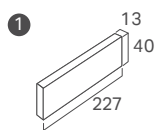

## ドルチェリップルボーダー

品番	形状	寸法	枚数	ケース入数 / 重量	価格
① DS-□□	二丁掛ボーダー	227 × 40 / 13mm	90枚/㎡	93枚 / 21kg	6,900円/㎡
② DS-HR/□□	ボーダー曲 (接着)	(168 + 50) × 40mm	20枚/m	93枚 / 20kg	5,900円/m
③ DS-2M/□□	ボーダーマグサ (接着)	(40 + 40) × 227mm	4.5枚/m	48枚 / 19kg	3,700円/m

形状図

DS-□□

DS-HR/□□

DS-2M/□□

常備品

無釉AⅡ類 (せっ器質)

■ 役物はすべて接着になります。 ■ 高温焼成の為、焼上げ誤差が生じます。 ■ 表面仕上げはスクラッチ面の為、塗り目地はできません。 ■ 目地幅は6～10mm程度お取り下さい。 ■ 表示価格には施工費、運賃などは含まれておりません。