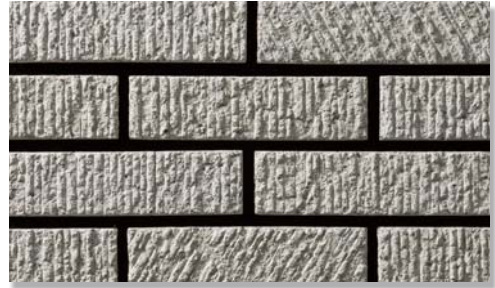

レジェンド NEW

外部の太陽光、室内の間接照明などにより、新しい壁面を楽しんで下さい。

LG-2/1 オフホワイト

LG-2/2 ミントグリーン

LG-3/3 グレー

レジェンド

品番	形状	寸法	枚数	ケース入数 / 重量	価格
① LG-2/□	特面二丁掛	227 × 60 / 15mm	63枚/m ²	56枚 / 21kg	11,800円/m ²
② LGF-2/□	二丁フラット	227 × 60 / 15mm	63枚/m ²	56枚 / 21kg	5,620円/m ²
③ LG-3/□	特面三丁掛	227 × 90 / 22mm	44枚/m ²	20枚 / 18kg	13,800円/m ²
④ LG-40B/□	特面ボーダー	227 × 40 / 17mm	87枚/m ²	72枚 / 21kg	14,400円/m ²

形状図

LG-2/□

LGF-2/□

LG-3/□

LG-40B/□

常備品

無釉AⅡ類（せっ器質）

- 斜め筋プラストが約15%カートンに含まれます。
- 役物はすべて接着になります。
- 表示価格には施工費、運賃などは含まれておりません。