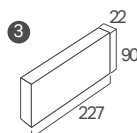

レジェンド NEW

外部の太陽光、室内の間接照明などにより、新しい壁面を楽しんで下さい。

LG-2/1 オフホワイト

LG-2/2 ミントグリーン

LG-3/3 グレー

レジェンド

品番	形状	寸法	枚数	ケース入数 / 重量	価格
① LG-2/□	特面二丁掛	227 × 60 / 15mm	63枚/m ²	56枚 / 21kg	11,800円/m ²
② LGF-2/□	二丁フラット	227 × 60 / 15mm	63枚/m ²	56枚 / 21kg	5,620円/m ²
③ LG-3/□	特面三丁掛	227 × 90 / 22mm	44枚/m ²	20枚 / 18kg	13,800円/m ²
④ LG-40B/□	特面ボーダー	227 × 40 / 17mm	87枚/m ²	72枚 / 21kg	14,400円/m ²

形状図

LG-2/□

LGF-2/□

LG-3/□

LG-40B/□

常備品

無釉AⅡ類（せっ器質）

- 斜め筋プラストが約15%カートンに含まれます。
- 役物はすべて接着になります。
- 表示価格には施工費、運賃などは含まれておりません。