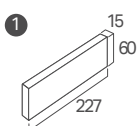

レジェンド NEW

外部の太陽光、室内の間接照明などにより、新しい壁面を楽しんで下さい。

LG-2/1 オフホワイト

LG-2/2 ミントグリーン

LG-3/3 グレー

レジェンド

品番	形状	寸法	枚数	ケース入数 / 重量	価格
① LG-2/□	特面二丁掛	227 × 60 / 15mm	63枚/m ²	56枚 / 21kg	11,800円/m ²
② LGF-2/□	二丁フラット	227 × 60 / 15mm	63枚/m ²	56枚 / 21kg	5,620円/m ²
③ LG-3/□	特面三丁掛	227 × 90 / 22mm	44枚/m ²	20枚 / 18kg	13,800円/m ²
④ LG-40B/□	特面ボーダー	227 × 40 / 17mm	87枚/m ²	72枚 / 21kg	14,400円/m ²

形状図

LG-2/□

LGF-2/□

LG-3/□

LG-40B/□

常備品

無釉AⅡ類（せっ器質）

- 斜め筋プラストが約15%カートンに含まれます。
- 役物はすべて接着になります。
- 表示価格には施工費、運賃などは含まれておりません。