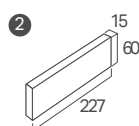

レジェンド NEW

外部の太陽光、室内の間接照明などにより、新しい壁面を楽しんで下さい。

LG-2/1 オフホワイト

LG-2/2 ミントグリーン

LG-3/3 グレー

レジェンド

品番	形状	寸法	枚数	ケース入数 / 重量	価格
① LG-2/□	特面二丁掛	227 × 60 / 15mm	63枚/m ²	56枚 / 21kg	11,800円/m ²
② LGF-2/□	二丁フラット	227 × 60 / 15mm	63枚/m ²	56枚 / 21kg	5,620円/m ²
③ LG-3/□	特面三丁掛	227 × 90 / 22mm	44枚/m ²	20枚 / 18kg	13,800円/m ²
④ LG-40B/□	特面ボーダー	227 × 40 / 17mm	87枚/m ²	72枚 / 21kg	14,400円/m ²

形状図

LG-2/□

LGF-2/□

LG-3/□

LG-40B/□

常備品

無釉AⅡ類（せっ器質）

- 斜め筋プラストが約15%カートンに含まれます。
- 役物はすべて接着になります。
- 表示価格には施工費、運賃などは含まれておりません。